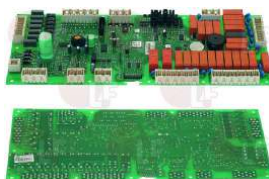

ZANUSSI 0C3757

ZANUSSI 002684

ZANUSSI 006715

3390227 ELECTRONIC POWER BOARD 350x150 mm
for Convection oven electric (ZANUSSI) AOS061E
AOS062E - AOS101E - AOS102E - AOS201E
AOS202E - EJNI061E - EJNI101E - EJNI102E
EJNI201E - EJNI202E - FCZ061E - FCZ101E
FCZ102E - FCZ201E - FCZ202E - RDR061E
RDR101E - RDR201E
for Convection oven gas (ZANUSSI) AOS061G
AOS062G - AOS101G - AOS102G - AOS201G
AOS202G - EJNI061G - EJNI101G - EJNI102G
EJNI201G - EJNI202G - FCZ061G - FCZ101G
FCZ102G - FCZ201G - FCZ202G - RDR061G
RDR101G - RDR201G