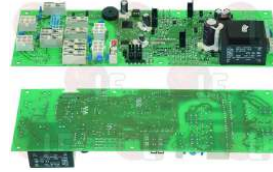

Electronic printed-circuit boards

3390054 ELECTRONIC POWER BOARD 335x110 mm
for Convection oven electric (ZANUSSI) ACV/E10
ACV/E201 - ACV/E202 - ECV/E10 - ECV/E201
ECV/E202 - ECV/E6 - FCS061E - FCS101E
FCS102E - FCS201E - FCS202E - FCV/E6 - RCV/E6
RCV101E4 - ZCV/E10 - ZCV/E201 - ZCV/E202
ZCV/E6
for Convection oven gas (ZANUSSI) ACV/G10
ACV/G201 - ACV/G202 - ACV/G6 - ECV/G10
ECV/G201 - ECV/G202 - ECV/G6 - FCS061G
FCS101G - FCS102G - FCS201G - FCS202G
FCV/G201 - FCV/G202 - FCV/G6 - NCV/G10
RCV061G2 - RCV101G4 - ZCV/G10 - ZCV/G201
ZCV/G202 - ZCV/G6

ZANUSSI 0C3762

ZANUSSI 006517

3390229 ELECTRONIC POWER BOARD 335x110 mm
for Convection oven electric (ZANUSSI) ACV/E10
ACV/E201 - ACV/E202 - ECV/E201 - ECV/E202
FCV/E10 - FCV/E201 - FCV/E202 - NCV/E10
RCV101E2 - ZCV/E201 - ZCV/E202
for Convection oven gas (ZANUSSI) ACV/G10
ACV/G201 - ACV/G202 - ECV/G201 - ECV/G202
ECV/G6 - FCV/G10 - FCV/G201 - FCV/G202
FCV/G6 - NCV/G10 - RCV101G2 - ZCV/G201
ZCV/G202 - ZCV/G6

ZANUSSI 0C3761
ZANUSSI 006716

ZANUSSI 004105

ZANUSSI 006612

3390230 ELECTRONIC POWER BOARD 335x110 mm
230V 50/60Hz
for Convection oven electric (ZANUSSI) ACV/E10
ACV/E6 - FCS061E - FCS101E2 - FCV/E10 - FCV/E6
NCV/E10 - NCV/E6 - RCV061E2 - RCV101E2
for Convection oven gas (ZANUSSI) ACV/G10 - ACV/G6
FCS061G - FCS101G2 - FCV/G10 - FCV/G6
NCV/G10 - NCV/G6 - RCV061G2 - RCV101G2
ZCV/G6

ZANUSSI 0C3757

ZANUSSI 002684

ZANUSSI 006715