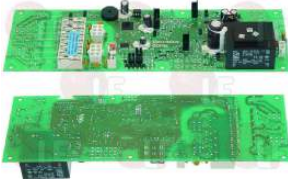

ZANUSSI 0C3761
ZANUSSI 006716

ZANUSSI 004105

ZANUSSI 006612

3390230 ELECTRONIC POWER BOARD 335x110 mm
230V 50/60Hz
for Convection oven electric (ZANUSSI) ACV/E10
ACV/E6 - FCS061E - FCS101E2 - FCV/E10 - FCV/E6
NCV/E10 - NCV/E6 - RCV061E2 - RCV101E2
for Convection oven gas (ZANUSSI) ACV/G10 - ACV/G6
FCS061G - FCS101G2 - FCV/G10 - FCV/G6
NCV/G10 - NCV/G6 - RCV061G2 - RCV101G2
ZCV/G6