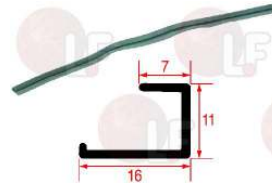

ELETTROBAR 228004

Gaskets and seals

1186365 "O" RING 02012 EPDM

ELETTROBAR 456014

6437058 DOOR GASKET

profile dimensions 16x11 mm
for Glasswasher/Cupwasher (ELETTROBAR) E40 - 40F 400

ELETTROBAR 437058

6437071 DOOR GASKET 1160 mm
profile dimensions 17x12 mm