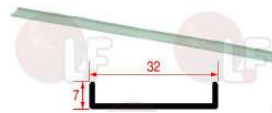

ELETTROBAR 437088

ELETTROBAR 437097

6437057 DOOR GASKET 395 mm
profile dimensions 16x11 mm

ELETTROBAR 437057

3786037 DOOR GASKET 567x32 mm
profile dimensions 32x7 mm
for Dishwasher (ELETTROBAR) E50 - E51

ELETTROBAR 437081